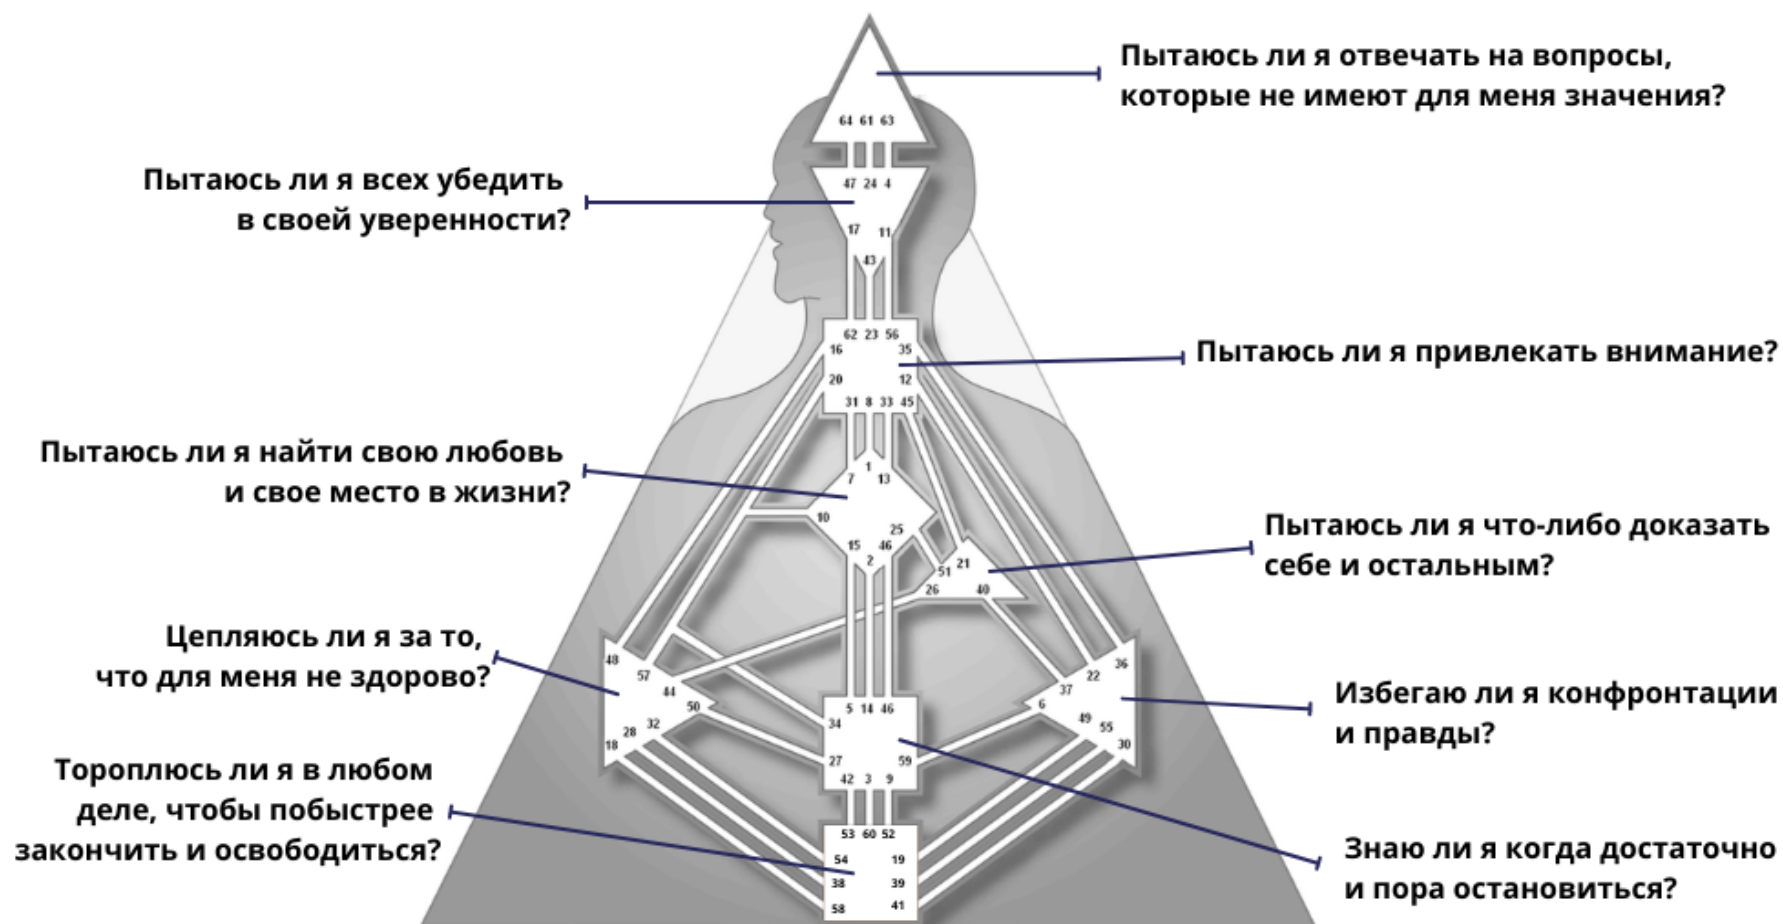

Диалог "Ложного Я" в открытых центрах